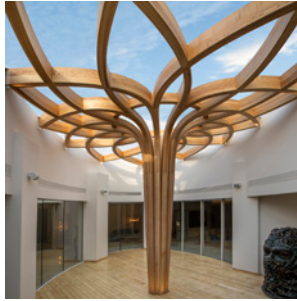

SUNFLOWER SKYLIGHT | NEU-DELHI (IND)

HOLZBAU

Bilder © Vadehra Builders | Blumer Lehmann

Architektur

Blumer-Lehmann AG, Gossau

Baujahr

2022

Planungsauftrag

- Dimensionierung
- Entwicklung der Ausführungsdetails
- Ausführungsstatik

Projektbeschreibung

In einem indischen Privathaus steht die Free Form-Holzstruktur in einem Atrium und trägt ein massgeschneidertes Glasdach. Durch die ellipsenförmigen Blätter erscheint sie als Sonnenblume mit Abmessungen von ca. 15.00m x 7.80m. Die Struktur wurde aus dampfgebogenen Brettchichtholzträgern aus Esche gefertigt, um den hohen optischen Anforderungen gerecht zu werden.